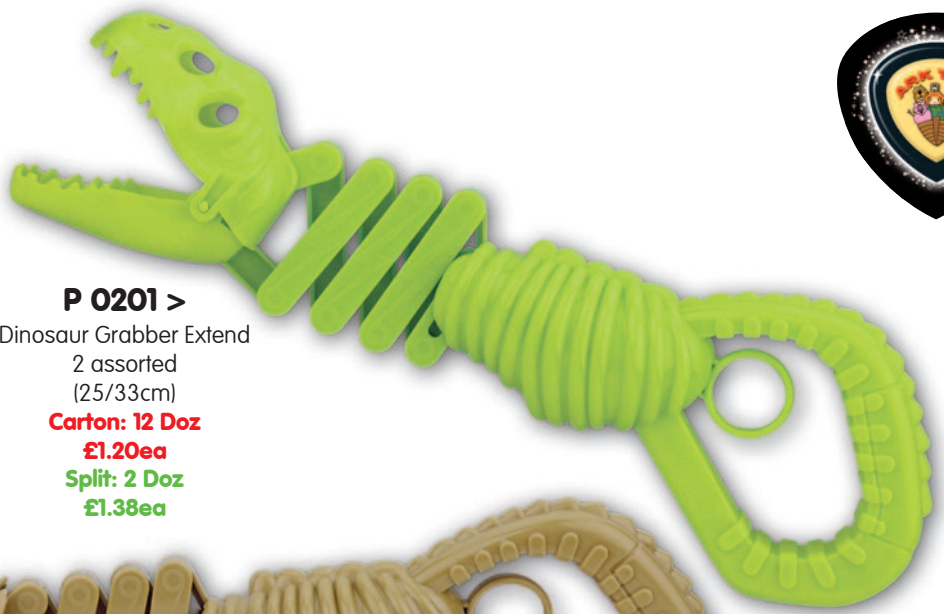

**Carton: 4 Doz**

**£1.20ea**

**Split: N/A  
N/A**

**P 0201 >**  
 Dinosaur Grabber Extend  
 2 assorted  
 (25/33cm)  
**Carton: 12 Doz**  
**£1.20ea**  
**Split: 2 Doz**  
**£1.38ea**

**Light**  
 & SOUND